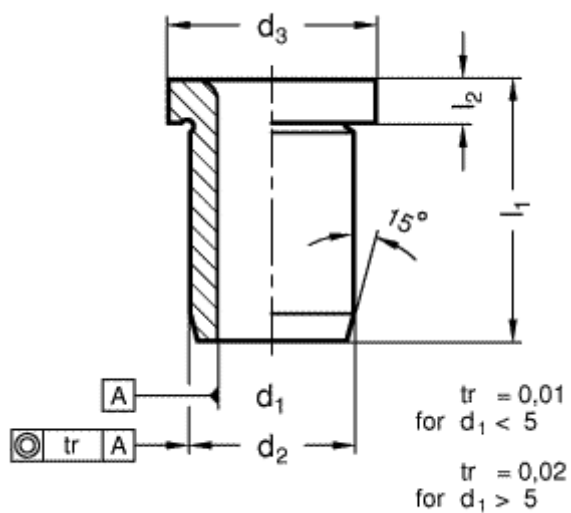

Varenummer: 201134081  
Beskrivelse: E+G Borebøsning DIN 172-B14,5-28-A  
med krave

## Mål

$d_1 = 14,5$

$d_2 = 22$

$d_3 = 26$

$l_1 = 28$

$l_2 = 4$